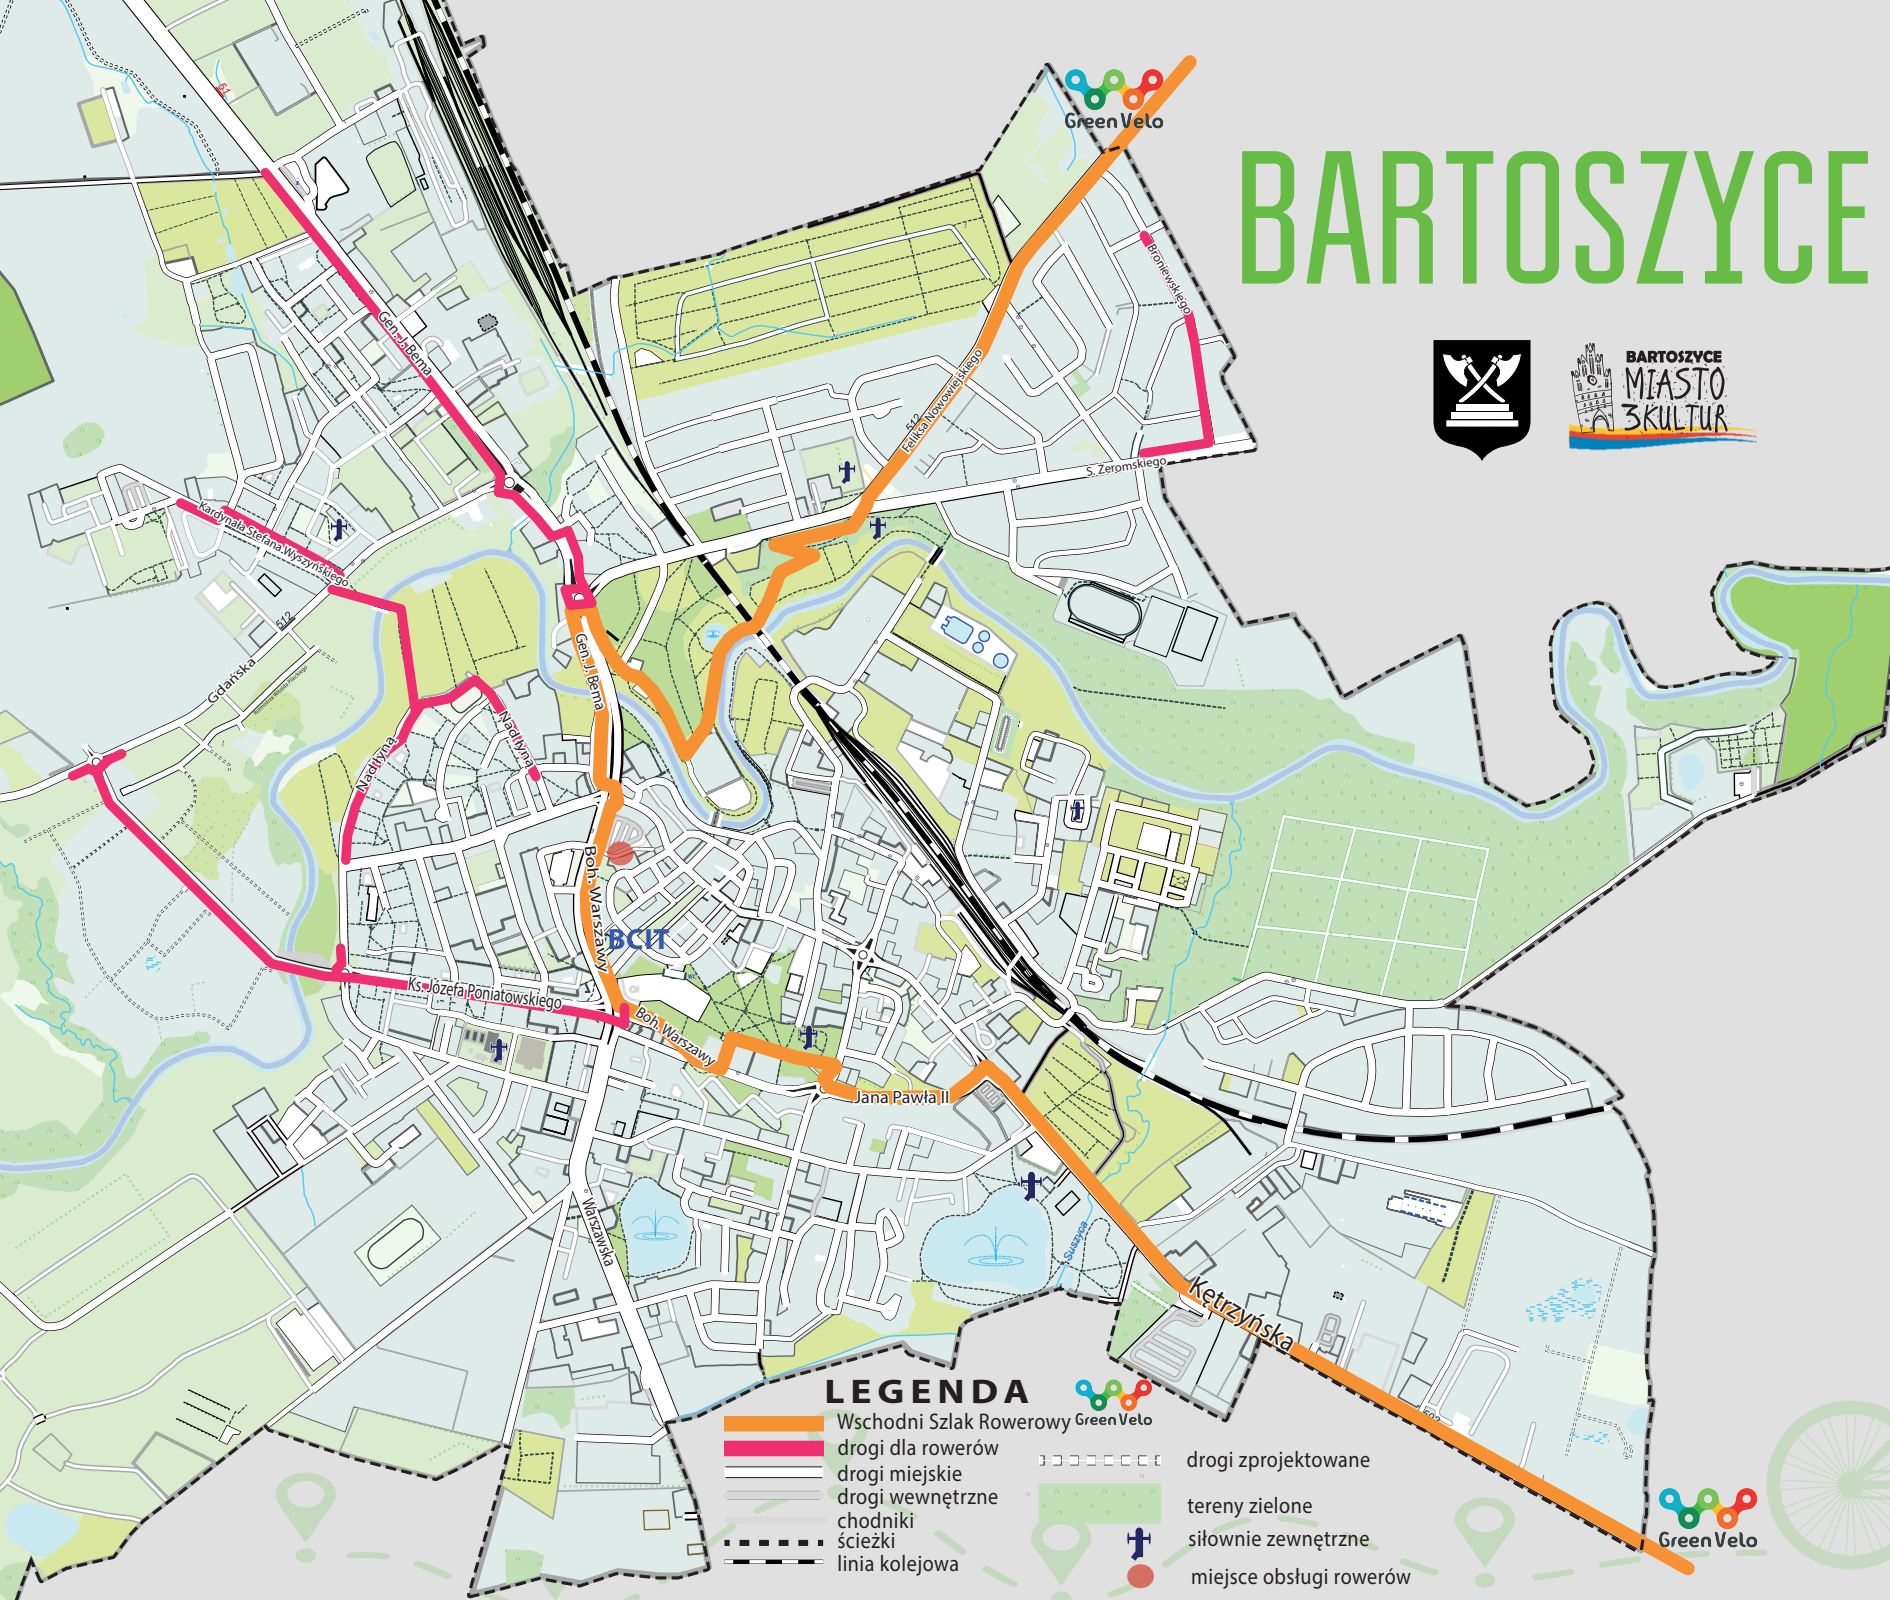

# BARTOSZYCE

## LEGENDA

- Wschodni Szlak Rowerowy Green Velo
- drogi dla rowerów
- drogi miejskie
- drogi wewnętrzne
- chodniki
- ścieżki
- linia kolejowa
- tereny zielone
- siłownie zewnętrzne
- miejsc obsługi rowerów
- drogi zprojektowane